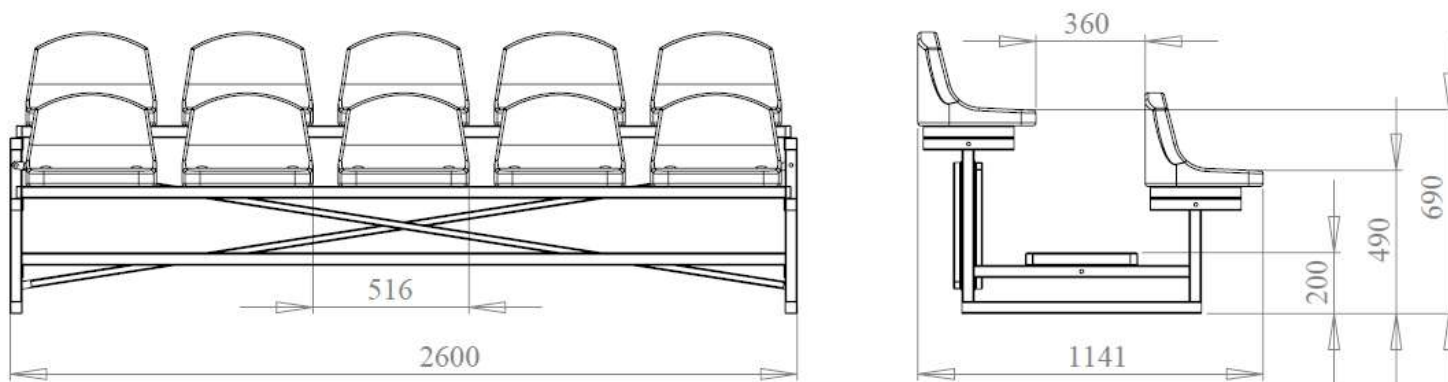

SEO ЭКОНОМ, Быстровозводимая трибуна 2-х рядная без ограждений сзади и по бокам.

**Специальное
антискользящее
покрытие**

Что представляет из себя?

Трибуна состоит из:

- рама с 5 креслами. Кол-во – 2 шт. Представляет собой сварную стальную конструкцию из профильной трубы сечением 40x25 мм, 40x20 мм и приваренных крепежных ушей. На раме при помощи винтов закреплены пластиковые кресла. Способ окраски каркаса – порошковое напыление, цвет – по желанию. Цвет пластикового кресла – по желанию.
- боковина. Кол-во - 2 шт. Представляет собой сварную стальную конструкцию из профильной трубы сечением 40x40 мм и приваренных крепежных ушей. Способ окраски каркаса – порошковое напыление, цвет – по желанию.
- настил. Кол-во – 1 шт. Представляет собой сварную стальную конструкцию из профильной трубы сечением 40x25 мм, 40x20 мм, стального листа толщиной 1,5 мм и приваренных крепежных ушей. На настиле закреплена резиновая антискользящая дорожка. Способ окраски каркаса – порошковое напыление, цвет – по желанию.
- труба жесткости. Кол-во - 2 шт. Представляет собой стальную планку из профильной трубы сечением 25x25 с двух сторон которой приварены крепежные уши. Способ окраски каркаса – порошковое напыление, цвет – по желанию.
- болты/шайбы/гайки – 10 комплектов + 10 комплектов на крепление пластиковых кресел.